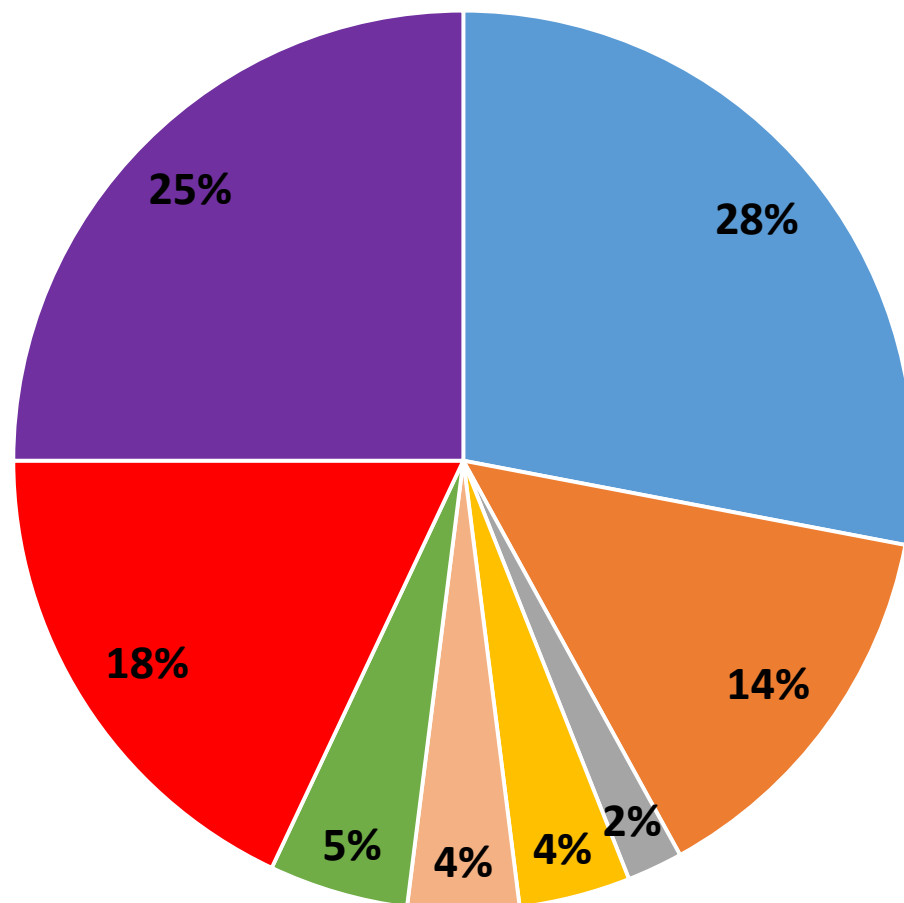

AL Lavoro Torino 2021 – Digital Edition

I NUMERI DELL'EVENTO

Giornate

Imprese
ed enti

Candidati
registrati

Workshop
Istituzionali
e aziendali

Colloqui
digitali fissati

Imprese partecipanti

Area disciplinare

Ateneo di provenienza

relativo all'ultimo titolo di studio conseguito

- Università di Torino
- Politecnico di Torino
- Università del Piemonte Orientale
- Università Bicocca - Milano
- Università di Bologna
- Università di Milano
- Altre Università Nord - Ovest
- Altri Istituti Universitari (Università di Parma, Università di Trento...)

Anno di laurea

Regione di provenienza

Altre regioni: 18%