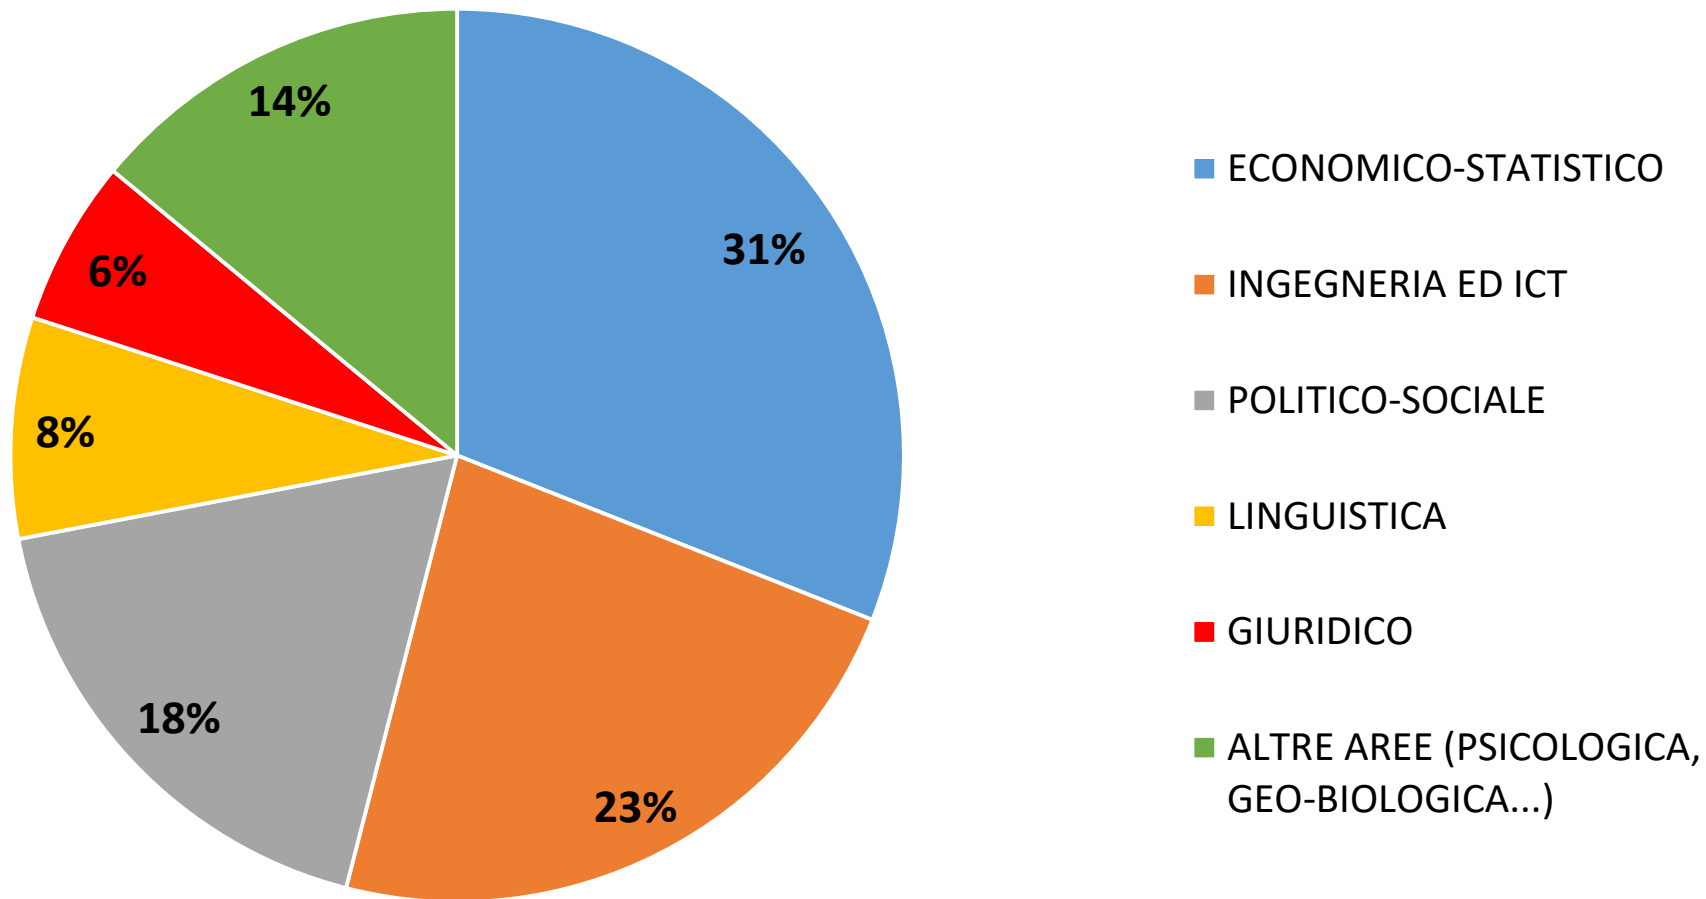

AL Lavoro Torino 2021 – Digital Edition

I NUMERI DELL'EVENTO

Giornate

Imprese
ed enti

Candidati
registrati

Workshop
Istituzionali
e aziendali

Colloqui
digitali fissati

Imprese partecipanti

Area disciplinare

Ateneo di provenienza

relativo all'ultimo titolo di studio conseguito

- Università di Torino
- Politecnico di Torino
- Università del Piemonte Orientale
- Università Bicocca - Milano
- Università di Bologna
- Università di Milano
- Altre Università Nord - Ovest
- Altri Istituti Universitari (Università di Parma, Università di Trento...)

Anno di laurea

Regione di provenienza

Altre regioni: 18%